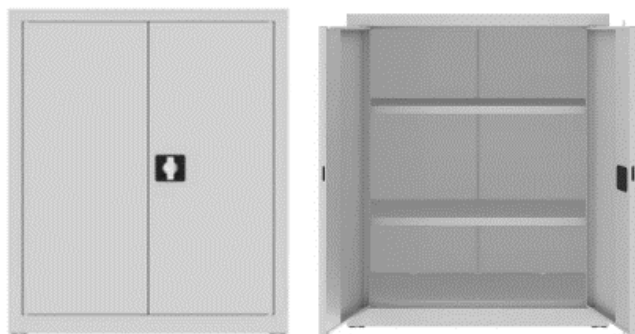

Metalliset huonekalut

Arkistokaappi **Storit'**

Kaapeissa on hitsattu rakenne, joka varmistaa rungon ja ovien jäykkyyden. Kaapit on maalattu jauhemaalilla RAL 7035 vaaleanharmaa). Matala kaappi 2 hyllylevy, 4 hyllylevyä korkeassa kaapissa. Hyllylevyjen säätövaihe 25 mm. Yhden hyllylevyn kantavuus on 60 kg levitettyinä.

	Korkeus	Leveys	Syvyys	Tuotekoodi	Hinta
Matala	1040 mm	1000 mm	435 mm	H1044	339 €
Korkea	1990 mm	1000 mm	435 mm	J0006	385 €

Voit valita värin 16 perusväristä. Kaappi voi olla täysin samanvärisen tai runko ja ovet voivat olla myös samanlaiset eri väriä. Pientä lisämaksua vastaan on mahdollista tilata muita sävyjä RAL-luettelosta sekä painettu kuva kaapin oviin tai sivuille.

Kaappeihin on mahdollista tilata lisää hyllylevyjä, kiskoille ulosvedettävät kehyksiä ripustuskansien säilytystä varten, kiskoille ulos vedettävät laatikot, joiden korkeus on 100 mm ja kaapin alla matalat jalat, joissa liukusäätimien korkeutta voidaan säätää, tasoittaa kaapin myös epätasaisella lattialla.