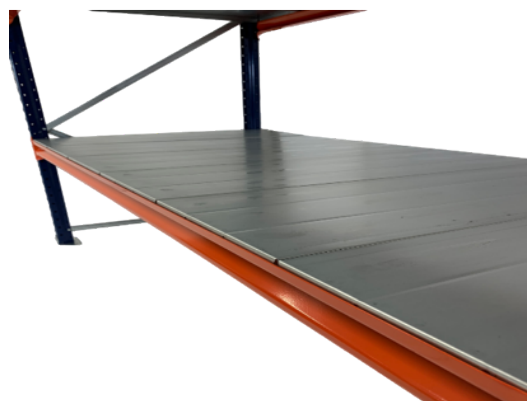

Varastohyllyt

Hylly "Storit XXL"

Jauhemaalattu metallihylly isommille ja painavammille tavaroille varastointia varten. Osassa 3 hyllytasoa. Yksitasoinen kantokyky 530 kg, kun leveys on 1800 mm levitetynä; 474 kg 2400 mm leveydellä. Hylly tason säätöaskel 50mm. Päällystysmateriaalina hyllypinnoille ovat metallilevyjä (kuusi 300 mm leveää paneelia 1800 mm leveässä osassa; kahdeksan 300 mm leveää paneelia 2400 mm leveässä osassa).

	Korkeus	Leveys	Syvyys	Tuotekoodi	Hinta
Perusosa	2000 mm	1800 mm	600 mm	W2080	338 €
	2500 mm	2400 mm	800 mm	W2082	492 €
Jatko-osa	2000 mm	1800 mm	600 mm	W2081	288 €
	2500 mm	2400 mm	800 mm	W2083	441 €

Saatavilla olevat tolppakorkeudet 2000mm, 2500mm, 3000mm, 3500mm, 4000mm, 4500mm ja 5000mm; osien leveydet 950mm, 1150mm, 1350mm, 1500mm, 1800mm, 2250mm, 2400mm ja 2700mm; syvyydet

On mahdollista tilata lisää hyllypintoja. Hyllypintojen peittäminen Materiaalina on mahdollista tilata myös ruskeaa vedenpitävää vaneria, jonka paksuus on 18 mm.