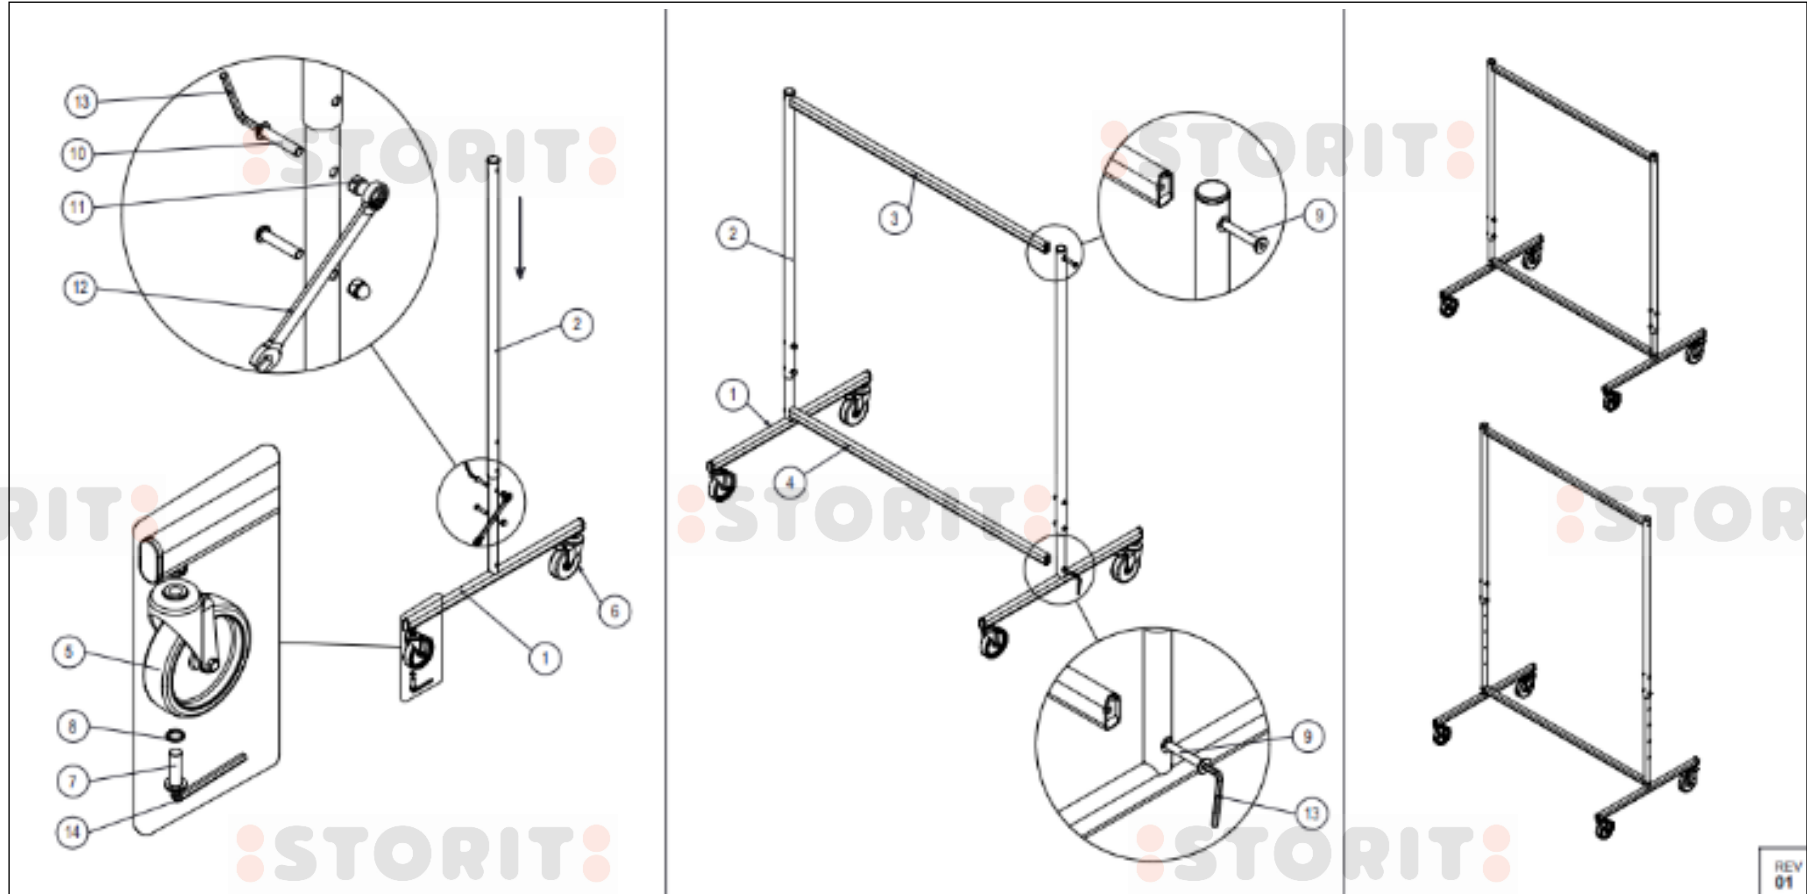

**Riidestange ratastel 1700x600x1690 mm, piduriga**  
**Vaaterekki pyörillä 1700x600x1690 mm, jarruilla**  
**Clothes rack with wheels 1700x600x1690 mm, with brakes**  
**Напольная вешалка на колесах 1700x600x1690 мм, с тормозом**

1.	2.	3.	4.	5.	6.	7.	8.	9.	10.	11.	12.	13.	14.
		1142mm	1147mm	∅100	∅100	M10x30	∅10	M8x50	M8x40	M8	12mm	5mm	6mm
2x	2x	1x	1x	2x	2x	4x	4x	4x	4x	4x	1x	1x	1x

REV 01