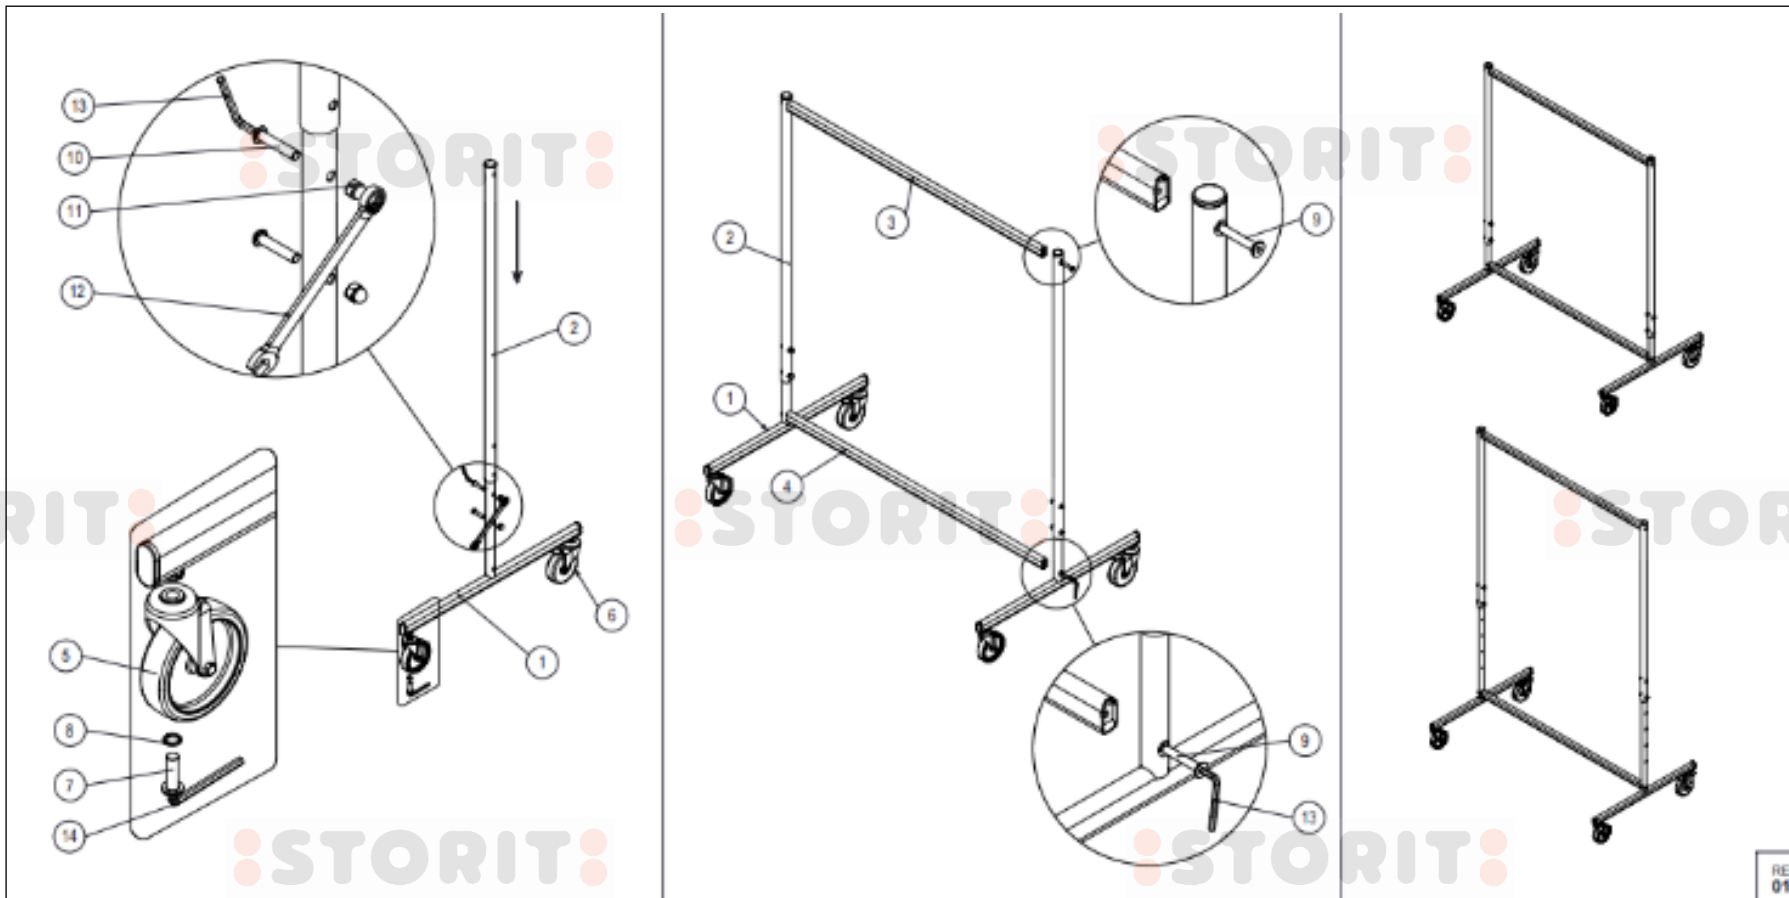

**Riidestange ratastel 1700x600x1690 mm**  
**Vaaterekki pyörillä 1700x600x1690 mm**  
**Clothes rack with wheels 1700x600x1690 mm**  
**Напольная вешалка на колесах 1700x600x1690 мм**

1.	2.	3.	4.	5.	6.	7.	8.	9.	10.	11.	12.	13.	14.
2x	2x	1142mm 1x	1147mm 1x	∅100 4x	M10x30 4x	∅10 4x	M8x50 4x	M8x40 4x	M8 4x	12mm 1x	5mm 1x	6mm 1x	